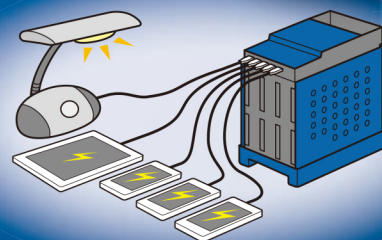

溶かした食塩水を本体に注ぎます。注いだらすぐにLEDランプが点灯し、使用が可能になります。

注いだらすぐ使用可能!

用意するのは水2ℓのみ

使いたいときにすぐ使用できる

スマートフォンの充電だけでなく、タブレットの充電も可能です。

また、充電中はLEDランプなどのUSB機器も使用可能です。

発電中も静か

使い方簡単