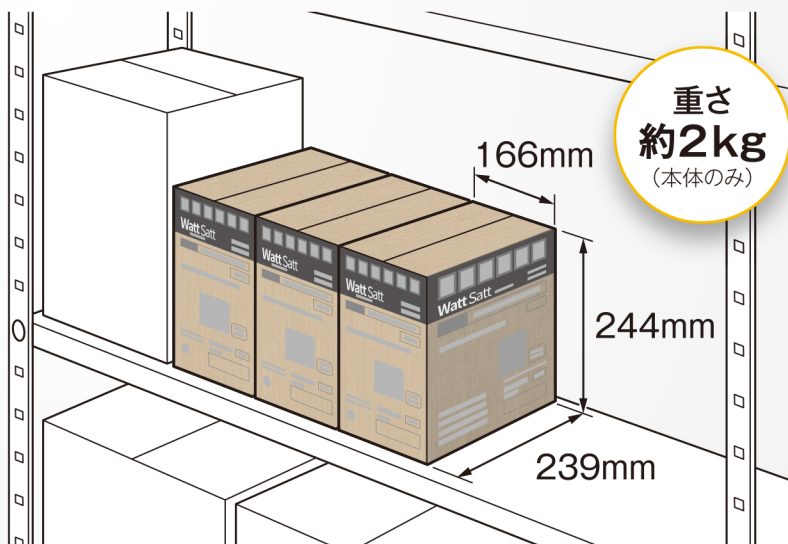

&

省スペース

A4サイズの棚に収納可能

+

5年間保証^{☆1}

||

備蓄に最適

製品仕様

電池容量	280Wh ^{☆2}
本体寸法	幅 212mm × 奥行き 147mm × 高さ 213mm
本体重量	注水前:約2kg 注水後:約4kg
USB	出力電圧: DC 5.0V 最大出力電流: 5ポート合計 5.0A

☆1 未使用の状態での保管時 ☆2 電池部単体での電池容量です。周囲の環境などにより変動する場合があります。

! 安全にお使いいただくために、ご使用前には必ず取扱説明書をお読みください。取り扱いを誤ると、引火爆発、失明、けが、バッテリー破損、液漏れの原因となります。